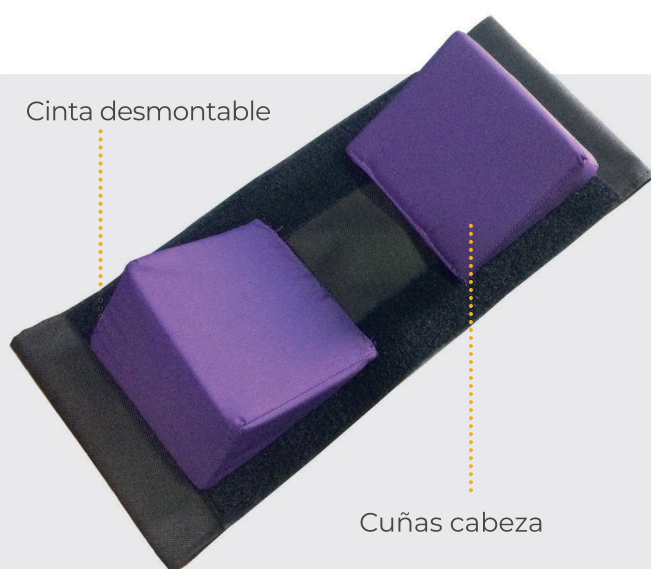

MODO DE USO

CARACTERÍSTICAS

- Cinta cabecial desmontable para Bañera DOI con cuñas.
- Cuñas de cabeza cubiertas de forro Hípora, tela respirable y resistente a rayos UV.
- Cinta con velcros traseros para ajuste de altura.
- Velcros frontales para fijar cuñas.

DIMENSIONES

TALLA ÚNICA

talla / cm	a	b
Talla única	17	40

COLORES DISPONIBLES

Azul

Rojo

Rosado

Gris