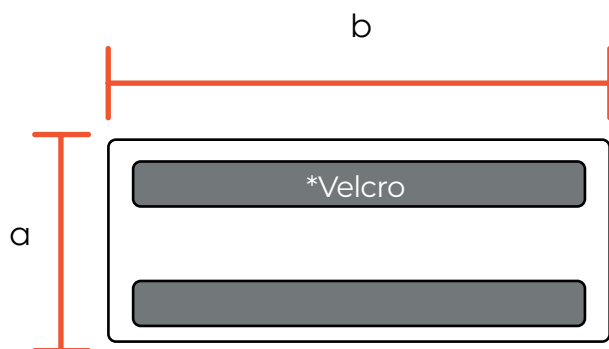

MODO DE USO

CARACTERÍSTICAS

- Cinta cabecial desmontable para Bañera DOI con cuñas.
- Cuñas de cabeza cubiertas de forro Hípora, tela respirable y resistente a rayos UV.
- Cinta con velcros traseros para ajuste de altura.
- Velcros frontales para fijar cuñas.

DIMENSIONES

TALLA ÚNICA

talla / cm	a	b
Talla única	17	40

COLORES DISPONIBLES

Azul

Rojo

Rosado

Gris