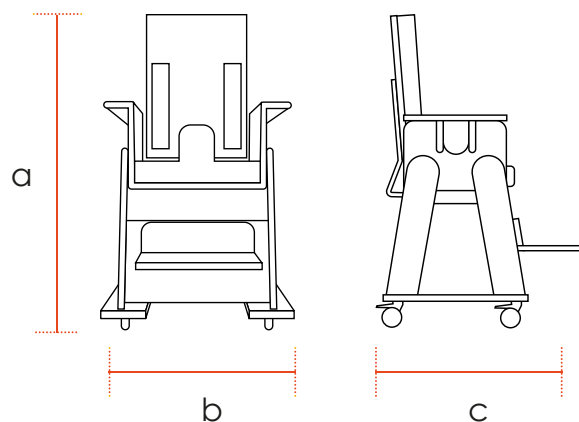

## CARACTERÍSTICAS

- Fabricada en madera.
- Apoyabrazos regulable en altura.
- Respaldo y apoyapiés regulables.
- Asiento con abductor (opcional).
- Tapiz lavable.
- Asiento y respaldo en espuma.
- Regulaciones de respaldo y apoyapiés para mejorar el control postural y la contención del usuario@.
- Abductor que contribuye al control postural a nivel de tronco y pelvis.
- Dimensiones asiento: 34 cm ancho (medida interior) x 34 cm de profundidad.
- Dimensiones respaldo: 34 cm ancho x 53 cm de alto.

## DIMENSIONES

### TALLA ÚNICA

talla / cm	a	b	c
<b>Talla única</b>	95	50	65

\*Precio final no incluye mesa individual, incluye abductor y calzón pélvico.