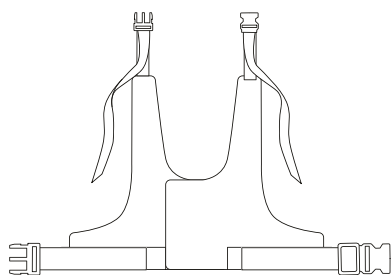

Pechera Sujeción DOI

MODO DE USO

Ajustable en circunferencia con cinta, broche Tip Top y velcro

Ajustable de ancho con velcro

CARACTERÍSTICAS

- Ayuda a mejorar el control postural.
- Fabricado con hipóra (tela respirable y resistente a rayos UV).
- Regulable al cuerpo con velcro y cinta.
- Cinta de sujeción para ranuras de Sitting Control Postural DOI.

DIMENSIONES

arco tronco

TALLA ÚNICA

talla / cm	circunferencia mínima y máxima
Talla única	45 - 130

COLORES DISPONIBLES

Azul

Rojo

Rosado