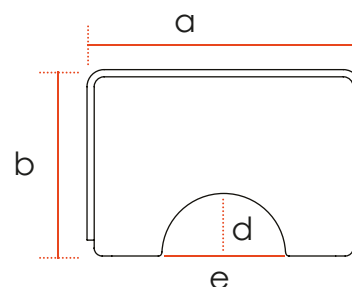

Mesa Escotadura y Regulación Ángulo DOI

AJUSTABLE EN ALTURA

SUPERFICIE RECLINABLE

CARACTERÍSTICAS

- Mesa multipropósito con escotadura y borde.
- Para niñ@s y jóvenes que permanecen en sillas de ruedas o sillas posturales.
- Estructura en acero.
- Regulable en ángulo de 45° a 180°.
- Regulable en altura.
- Superficie lavable.
- Material: madera.

DIMENSIONES

| talla / cm | a | b | c (altura min/máx) | d | e |
|------------|----|----|-----------------------|----|----|
| S/M | 66 | 45 | 68 / 78 | 15 | 30 |
| L | 80 | 60 | 74 / 90 | 15 | 35 |