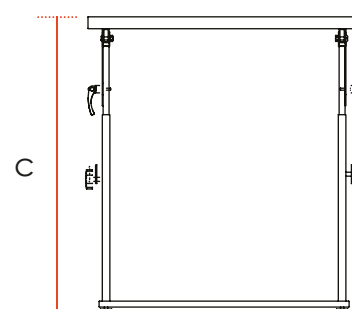

Mesa Escotadura y Regulación Ángulo DOI

AJUSTABLE EN ALTURA

SUPERFICIE RECLINABLE

CARACTERÍSTICAS

- Mesa multipropósito con escotadura y borde.
- Para niñ@s y jóvenes que permanecen en sillas de ruedas o sillas posturales.
- Estructura en acero.
- Regulable en ángulo de 45° a 180°.
- Regulable en altura.
- Superficie lavable.
- Material: madera.

DIMENSIONES

| talla / cm | a | b | c (altura min/máx) | d | e |
|------------|----|----|-----------------------|----|----|
| S/M | 66 | 45 | 68 / 78 | 15 | 30 |
| L | 80 | 60 | 74 / 90 | 15 | 35 |