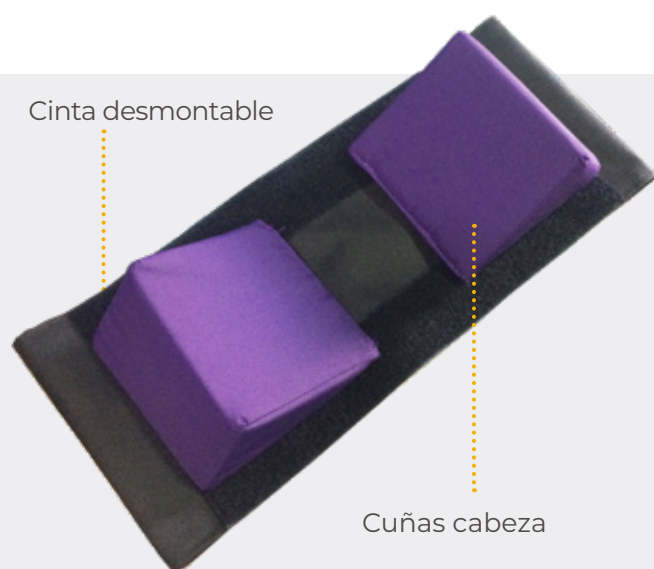

Cinta Cabezal Bañera DOI

MODO DE USO

CARACTERÍSTICAS

- Cinta cabecial desmontable para Bañera DOI con cuñas.
- Cuñas de cabeza cubiertas de forro Hípora, tela respirable y resistente a rayos UV.
- Cinta con velcros traseros para ajuste de altura.
- Velcros frontales para fijar cuñas.

DIMENSIONES

TALLA ÚNICA

talla / cm	a	b
Talla única	17	40

COLORES DISPONIBLES

Azul

Rojo

Rosado

Morado