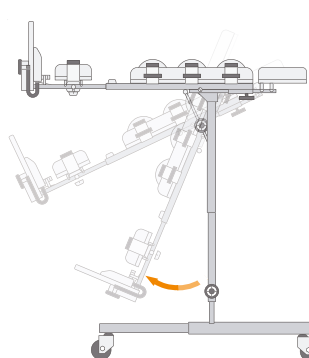

Bipedestador Prono Supino DOI

CARACTERÍSTICAS

- Estable y regulable en altura y ángulo (basculante).
- Múltiples regulaciones y angulaciones de partes y piezas.
- Dimensiones asiento; 34 cm ancho (medida interior) x 34 cm de profundidad.
- Dimensiones de la base 60x80x10 y altura 120
- Se utiliza tanto de forma supina como prono.
- Acompaña al usuari@ durante su crecimiento.
- Para niñ@s desde 80 cm a 150 cm.
- Soportes blandos de viscoelástica que entregan confort en el uso. Cubiertos con hipóra.
- Mecanismos manuales de fácil uso y libres de mantención.
- Cuatro ruedas de goma que facilitan el traslado.

**REGULACIÓN DE ÁNGULO
RECLINABLE DE 45° A 90°
8 REGULACIONES**

**REGULACIONES EN
ALTURA Y ANCHO**

**BIPEDESTADOR
PRONOSUPINO**

niñ@s de
110cm-150cm

COLORES DISPONIBLES

Azul

Rojo

Rosado