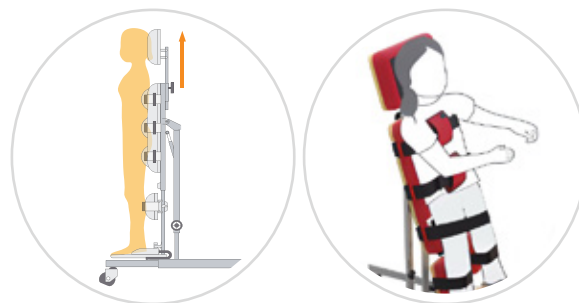

Bipedestador Prono Supino DOI

CARACTERÍSTICAS

- Estable y regulable en altura y ángulo (basculante).
- Múltiples regulaciones y angulaciones de partes y piezas.
- Dimensiones asiento; 34 cm ancho (medida interior) x 34 cm de profundidad.
- Dimensiones de la base 60x80x10 y altura 120
- Se utiliza tanto de forma supina como prono.
- Acompaña al usuari@ durante su crecimiento.
- Para niñ@s desde 80 cm a 150 cm.
- Soportes blandos de viscoelástica que entregan confort en el uso. Cubiertos con hipóra.
- Mecanismos manuales de fácil uso y libres de mantención.
- Cuatro ruedas de goma que facilitan el traslado.

**REGULACIÓN DE ÁNGULO
RECLINABLE DE 45° A 90°
8 REGULACIONES**

**REGULACIONES EN
ALTURA Y ANCHO**

**BIPEDESTADOR
PRONOSUPINO**

niñ@s de
110cm-150cm

COLORES DISPONIBLES

Azul

Rojo

Rosado