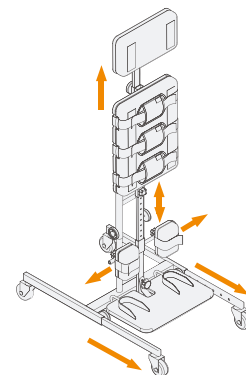

Bipedestador Prono Supino DOI

CARACTERÍSTICAS

- Estable y regulable en altura y ángulo (basculante).
- Múltiples regulaciones y angulaciones de partes y piezas.
- Dimensiones asiento; 34 cm ancho (medida interior) x 34 cm de profundidad.
- Dimensiones de la base 60x80x10 y altura 120
- Se utiliza tanto de forma supina como prono.
- Acompaña al usuari@ durante su crecimiento.
- Para niñ@s desde 80 cm a 150 cm.
- Soportes blandos de viscoelástica que entregan confort en el uso. Cubiertos con hipóra.
- Mecanismos manuales de fácil uso y libres de mantención.
- Cuatro ruedas de goma que facilitan el traslado.

**REGULACIÓN DE ÁNGULO
RECLINABLE DE 45° A 90°
8 REGULACIONES**

**REGULACIONES EN
ALTURA Y ANCHO**

**BIPEDESTADOR
PRONOSUPINO**

niñ@s de
110cm-150cm

COLORES DISPONIBLES

Azul

Rojo

Rosado