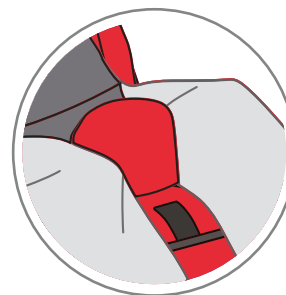

## MODO DE USO

Velcro para colocación de calzón pélvico

*\*Velcro en la parte inferior para pegar en asiento con velcro suave.*

## CARACTERÍSTICAS

- Compuesto de espuma de alta densidad cubierto con forro de hipóra (forro respirable y resistente a rayos UV).
- Permite alinear las piernas con la cadera.

COMBINACIÓN RECOMENDADA  
SITTING CONTROL POSTURAL DOI